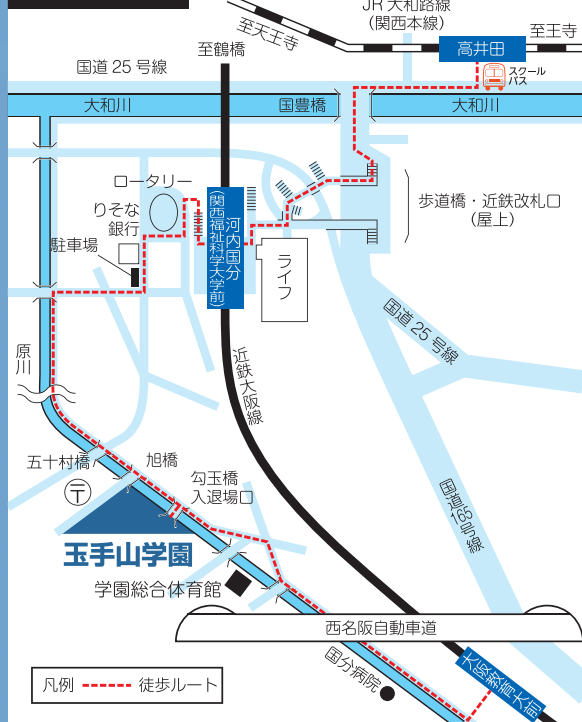

関西福祉科学大学高等学校: ダンス部、ギター部、和太鼓同好会

関西女子短期大学附属幼稚園:

Mai Ballet Studio リトミックバレエクラス、あおい新体操クラブ

柏原市少年少女鼓笛隊、シラ ダンス スペース、CHEER FAMILY

Access

- ・本音楽祭は、国・自治体の方針に基づいた新型コロナウイルス感染防止対策を講じ開催いたします
- ・感染状況によって内容の変更、または中止の場合がありますのでご了承ください
- ・最新情報は、音楽祭 HP をご覧ください

※ご来場の際は公共交通機関をご利用ください。学園内に駐車場はありません
スクールバスもご利用いただけます
(近鉄南大阪線「古市」駅発・JR大和路線「高井田」駅発)
河内国分駅より徒歩12分 自転車でお越しの際は駐輪場をご利用ください